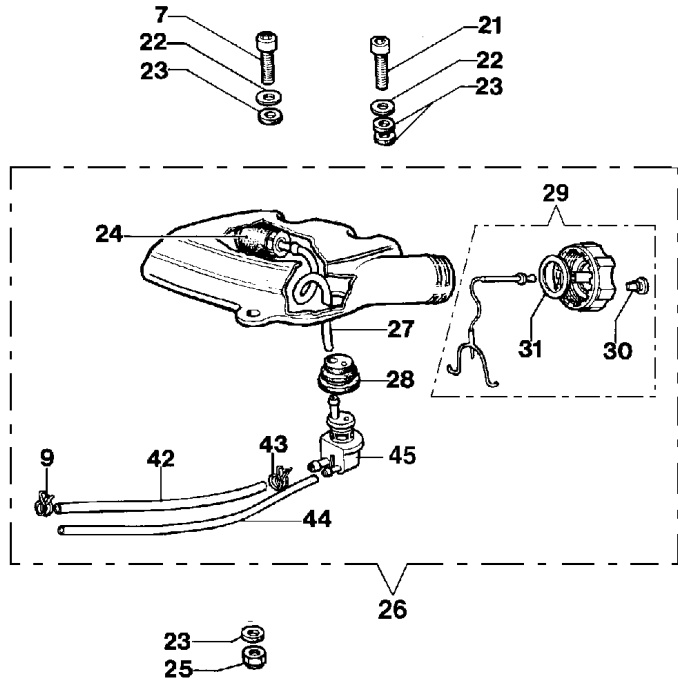

Bild Nr.	St.- Zahl	Teile Nr.	Beschreibung
47	1	4159077	Platte
48	1	4159074	Filz
49	1	4159076	Getriebe gehause
50	5	4159078	Schraube
51	4	4159079	Schraube
52	3	3960021	Schraube
53	1	4159127	Ring
54	3	3960029	Schraube
55	1	4159006	Gaskabel
56	1	4100098BR	Feder
57	1	58040034	Handgriff
58	1	4138361R	Feder
59	1	4174245BR	Gashebel
60	1	4138360R	Feder
61	1	4138358R	Schalter
62	2	3801016	Schraube
63	1	4159199	Feder
64	1	4174246R	Hebel
65	1	2317021R	Schalter
66	1	4159184	Gaskabel
67	1	4190015	Kabel

Illustration Vergaser und tank

- 50 ● KIT MEMBRANE & GUARNIZIONI
DIAPHRAGM & GASKET SET
- 48 ■ KIT RIPARAZIONE
REPAIR KIT

Illustration Vergaser und tank

Bild Nr.	St.- Zahl	Teile Nr.	Beschreibung
47	1	074000147	Deckel
48	1	074000150	Reparatur-satz
49	1	074000139	Deckel
50	1	074000151	Membransatz
51	1	003300036	Anschluss
52	1	095000164	Ring
53	1	2318592	Ventil
54	1	2318569	Schraube
55	1	093500106	Deckel
56	4	035000162	Schraube
57	1	093500115	Feder
58	1	2318606	Schraube H
59	1	093500269	Schraube L
60	1	035000165	Feder
61	1	072700347	Feder
62	1	375100086	Welle
63	1	2318211	Stift
64	1	003300209	Schraube
65	1	072700211	Klappe
66	1	094600148	Feder
67	1	074000240	Schraube
68	1	003300201	Bissel
69	1	2318572	Kraftstoffpumpe
70	1	035000152	Duese