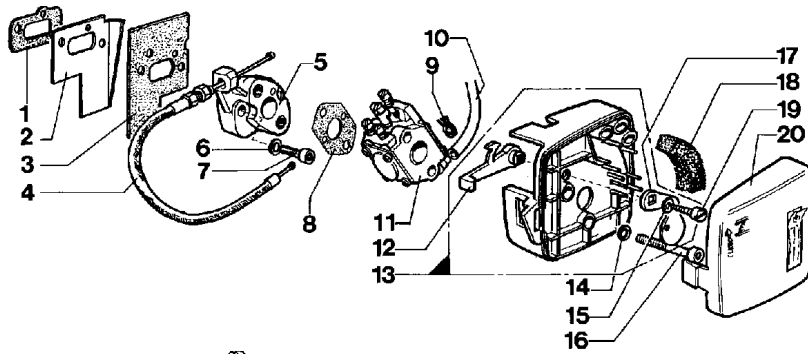

Illustration Vergaser und tank

- 50 ● KIT MEMBRANE & GUARNIZIONI
  DIAPHRAGM & GASKET SET
- 48 ■ KIT RIPARAZIONE
  REPAIR KIT