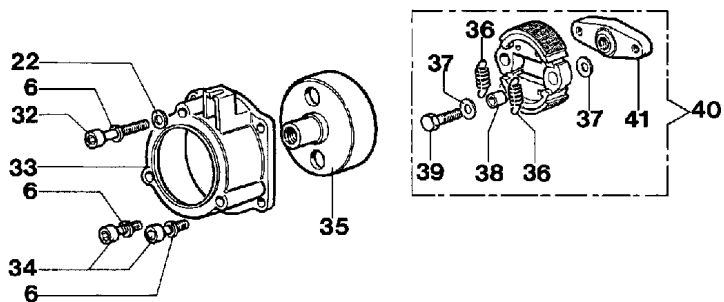

Bild Nr.	St.- Zahl	Teile Nr.	Beschreibung
47	1	4159077	Platte
48	1	4159074	Filz
49	1	4159076	Getriebe gehause
50	5	4159078	Schraube
51	4	4159079	Schraube
52	3	3960021	Schraube
53	1	4159127	Ring
54	3	3960029	Schraube
55	1	4159006	Gaskabel
56	1	4100098BR	Feder
57	1	58040034	Handgriff
58	1	4138361R	Feder
59	1	4174245BR	Gashebel
60	1	4138360R	Feder
61	1	4138358R	Schalter
62	2	3801016	Schraube
63	1	4159199	Feder
64	1	4174246R	Hebel
65	1	2317021R	Schalter
66	1	4159184	Gaskabel
67	1	4190015	Kabel

Illustration Vergaser und tank

- 50 ● KIT MEMBRANE & GUARNIZIONI
DIAPHRAGM & GASKET SET
- 48 ■ KIT RIPARAZIONE
REPAIR KIT

Illustration Vergaser und tank

Bild Nr.	St.- Zahl	Teile Nr.	Beschreibung
1	1	4098030	Dichtung
2	1	4151134	Deflector
3	1	4174087AR	Dichtung
4	1	4159184	Gaskabel
5	1	4174150	Flansch
6	2	3819006	Scheibe
7	2	3801015	Schraube
8	1	4174093A	Dichtung
9	1	4098377	Schelle
10	1	4159008	Rohr
11	1	2318520R	Vergaser C1Q-E3
12	1	4161177	Starterhebel
13	1	4159102	Halter
14	1	3833073	Scheibe
15	1	4120070	Scheibe
16	2	3801012	Schraube
17	1	4161178	Klappe
18	1	4161176	Filter
19	1	3760018	Schraube
20	1	4161174	Deckel
21	1	3801013	Schraube
22	2	3918010	Scheibe
23	4	4138302	Scheibe
24	1	094600450R	Benzinfilter
25	5	3914003	Mutter
26	1	4159204A	Benzin tank
27	1	072700358	Rohr
28	1	4162268R	Buchse
29	1	4151258R	Stopfen
30	1	4098658AR	Ventiltank
31	1	4100308	Dichtung
32	2	3801066	Schraube
33	1	4159003	Flansch
34	6	3801011	Schraube
35	1	4159005	Kettenrad
36	2	4138494	Feder
37	4	3918007	Scheibe
38	2	4138375	Buchse
39	2	3806040	Schraube
40	1	4138376	Kupplung
41	1	4138374A	Mitnehmer
42	1	4151044	Rohr
43	1	3059002	Schelle
44	1	4159205	Rohr
45	1	4162270A	Anschluss
46	1	074000239	Schraube