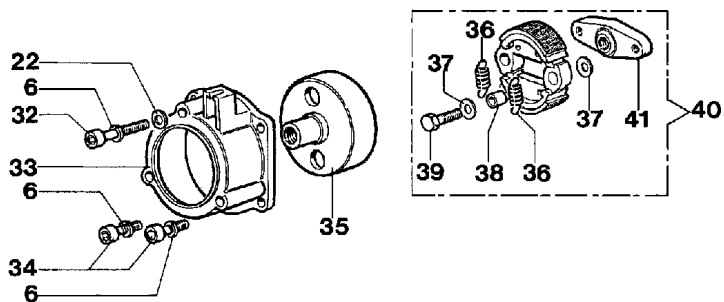

Illustration Vergaser und tank

- 50 ● KIT MEMBRANE & GUARNIZIONI
DIAPHRAGM & GASKET SET
- 48 ■ KIT RIPARAZIONE
REPAIR KIT

Illustration Vergaser und tank

Bild Nr.	St.- Zahl	Teile Nr.	Beschreibung
47	1	074000147	Deckel
48	1	074000150	Reparatur-satz
49	1	074000139	Deckel
50	1	074000151	Membransatz
51	1	003300036	Anschluss
52	1	095000164	Ring
53	1	2318592	Ventil
54	1	2318569	Schraube
55	1	093500106	Deckel
56	4	035000162	Schraube
57	1	093500115	Feder
58	1	2318606	Schraube H
59	1	093500269	Schraube L
60	1	035000165	Feder
61	1	072700347	Feder
62	1	375100086	Welle
63	1	2318211	Stift
64	1	003300209	Schraube
65	1	072700211	Klappe
66	1	094600148	Feder
67	1	074000240	Schraube
68	1	003300201	Bissel
69	1	2318572	Kraftstoffpumpe
70	1	035000152	Duese