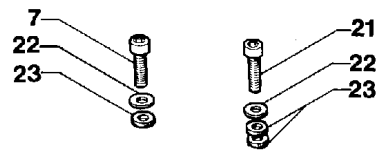

Bild Nr.	St.- Zahl	Teile Nr.	Beschreibung
47	1	4159077	Platte
48	1	4159074	Filz
49	1	4159076	Getriebe gehause
50	5	4159078	Schraube
51	4	4159079	Schraube
52	3	3960021	Schraube
53	1	4159127	Ring
54	3	3960029	Schraube
55	1	4159006	Gaskabel
56	1	4100098BR	Feder
57	1	58040034	Handgriff
58	1	4138361R	Feder
59	1	4174245BR	Gashebel
60	1	4138360R	Feder
61	1	4138358R	Schalter
62	2	3801016	Schraube
63	1	4159199	Feder
64	1	4174246R	Hebel
65	1	2317021R	Schalter
66	1	4159184	Gaskabel
67	1	4190015	Kabel

Illustration Vergaser und tank

- 50 ● KIT MEMBRANE & GUARNIZIONI
DIAPHRAGM & GASKET SET
- 48 ■ KIT RIPARAZIONE
REPAIR KIT

Illustration Vergaser und tank

Bild Nr.	St.- Zahl	Teile Nr.	Beschreibung
1	1	4098030	Dichtung
2	1	4151134	Deflector
3	1	4174087AR	Dichtung
4	1	4159184	Gaskabel
5	1	4174150	Flansch
6	2	3819006	Scheibe
7	2	3801015	Schraube
8	1	4174093A	Dichtung
9	1	4098377	Schelle
10	1	4159008	Rohr
11	1	2318520R	Vergaser C1Q-E3
12	1	4161177	Starterhebel
13	1	4159102	Halter
14	1	3833073	Scheibe
15	1	4120070	Scheibe
16	2	3801012	Schraube
17	1	4161178	Klappe
18	1	4161176	Filter
19	1	3760018	Schraube
20	1	4161174	Deckel
21	1	3801013	Schraube
22	2	3918010	Scheibe
23	4	4138302	Scheibe
24	1	094600450R	Benzinfilter
25	5	3914003	Mutter
26	1	4159204A	Benzin tank
27	1	072700358	Rohr
28	1	4162268R	Buchse
29	1	4151258R	Stopfen
30	1	4098658AR	Ventiltank
31	1	4100308	Dichtung
32	2	3801066	Schraube
33	1	4159003	Flansch
34	6	3801011	Schraube
35	1	4159005	Kettenrad
36	2	4138494	Feder
37	4	3918007	Scheibe
38	2	4138375	Buchse
39	2	3806040	Schraube
40	1	4138376	Kupplung
41	1	4138374A	Mitnehmer
42	1	4151044	Rohr
43	1	3059002	Schelle
44	1	4159205	Rohr
45	1	4162270A	Anschluss
46	1	074000239	Schraube